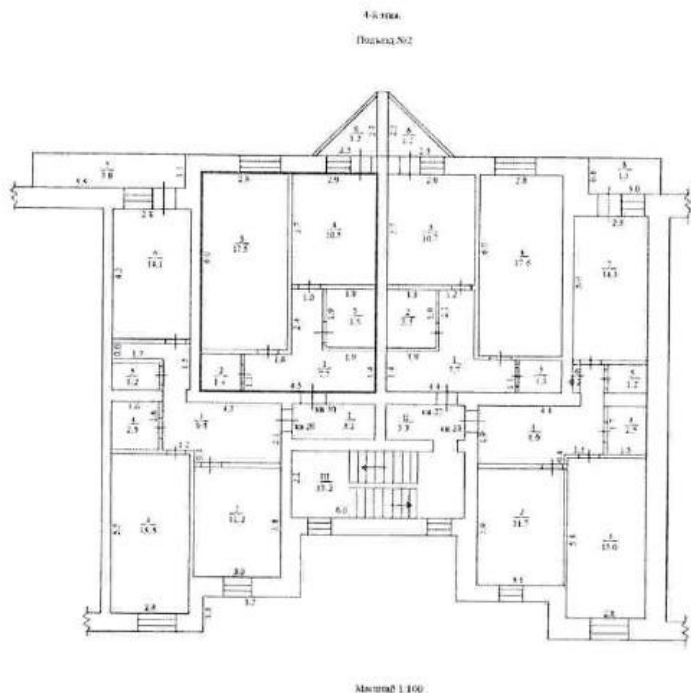

г.Белорецк, ул. Ленина, д.28, кв.30

1-к кв. 40,6 кв.м

3 120 000 РУБ*

Центр города

16 мин на автомобиле до ж/д вокзала

В районе развитая инфраструктура
(школы, дет.сады, магазины,
спорт.заведения)

Дом панельный, 1997 г.п.

Индивидуальный проект

5 этажей

Коммуникации центральные

- Общая площадь: 40.6 м²
- Кухня: 10.5 м²
- Жилая площадь: 17.5 м²
- Этаж: 4
- Высота потолка : 2,6 м

1-К КВ. 40,6 КВ.М

3 120 000 РУБ*

ФОТО

E-mail: npa_sale@mechel.com

*Цена указана с учетом НДС 20%.
Указанная цена не является офертой

1-К КВ. 40,6 КВ.М

3 120 000 РУБ*

ФОТО

E-mail: npa_sale@mechel.com

*Цена указана с учетом НДС 20%.
Указанная цена не является офертой