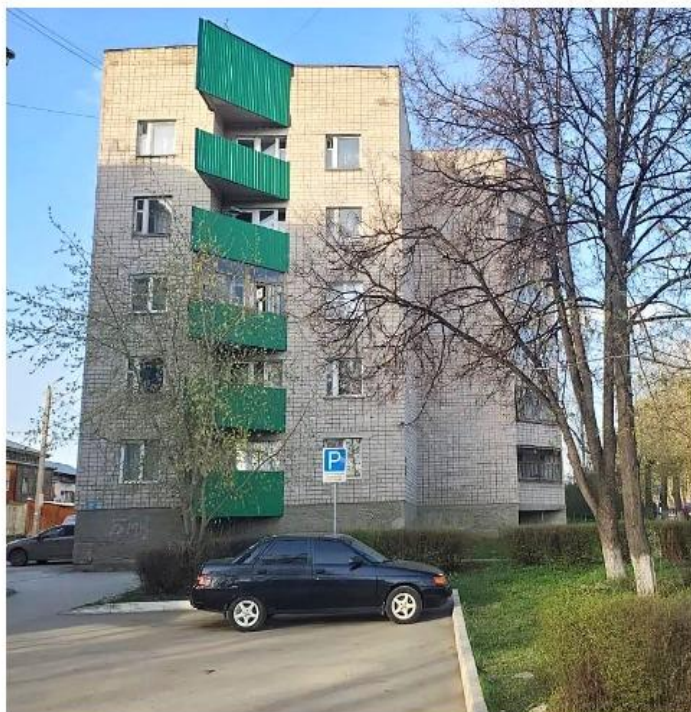

1-К КВ. 40,6 КВ.М

3 120 000 РУБ*

ФОТО

E-mail: npa_sale@mechel.com

*Цена указана с учетом НДС 20%.
Указанная цена не является офертой