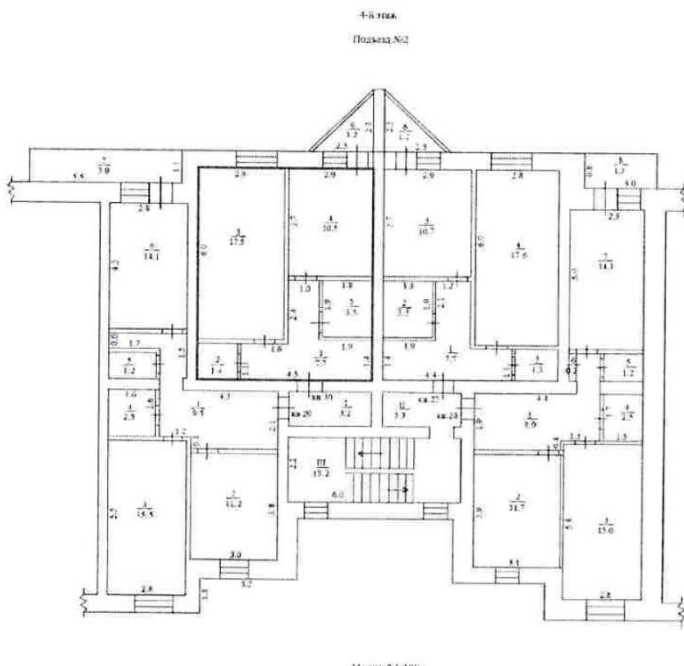

г.Белорецк, ул. Ленина, д.28, кв.30

1-к кв. 40,6 кв.м

3 120 000 РУБ*

Центр города

16 мин на автомобиле до ж/д вокзала

В районе развитая инфраструктура
(школы, дет.сады, магазины,
спорт.заведения)

Дом панельный, 1997 г.п.

Индивидуальный проект

5 этажей

Коммуникации центральные

- Общая площадь: 40.6 м²
- Кухня: 10.5 м²
- Жилая площадь: 17.5 м²
- Этаж: 4
- Высота потолка : 2,6 м

1-К КВ. 40,6 КВ.М

3 120 000 РУБ*

ФОТО

E-mail: npa_sale@mechel.com

*Цена указана с учетом НДС 20%.
Указанная цена не является офертой

1-К КВ. 40,6 КВ.М

3 120 000 РУБ*

ФОТО

E-mail: npa_sale@mechel.com

*Цена указана с учетом НДС 20%.
Указанная цена не является офертой